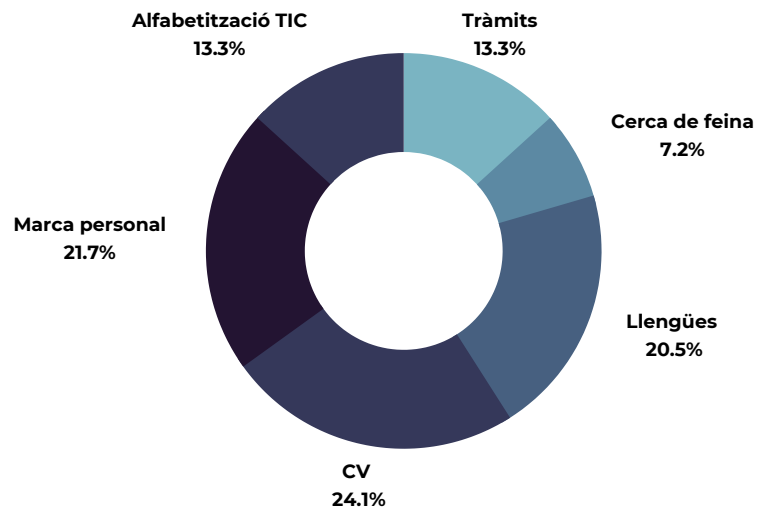

ESPAI CONNECTA'T

INDICADORS MARÇ 2022

INDICADORS MARÇ 2022

DINAMITZADORA: MIREIA MONTERDE I JOAN CARRETERO

DISTRIBUCIÓ DE
L'ESPAI

11

Persones han acabat amb èxit les classes de formació d'Alfabètic, treballant amb els perifèrics i els processadors de textos.