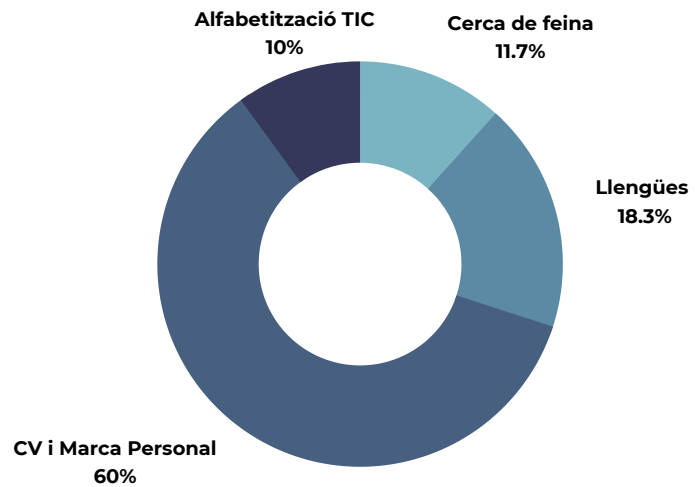

ESPAI CONNECTA'T

INDICADORS MAIG 2022

INDICADORS 2022

DINAMITZADORA: MIREIA MONTERDE I JOAN CARRETERO

DISTRIBUCIÓ DE
L'ESPAI

7

Persones han acabat amb èxit les classes de formació d'Alfabètic, treballant amb els perifèrics i els processadors de textos.

36

Persones han necessitat ajuda per a crear el CV o la carta de presentació

2

Persones han trobat feina gràcies al conjunt d'accions (CV, defensa de la candidatura, cerca de feina), en ofertes trobades a internet durant les sessions de cerca de feina.