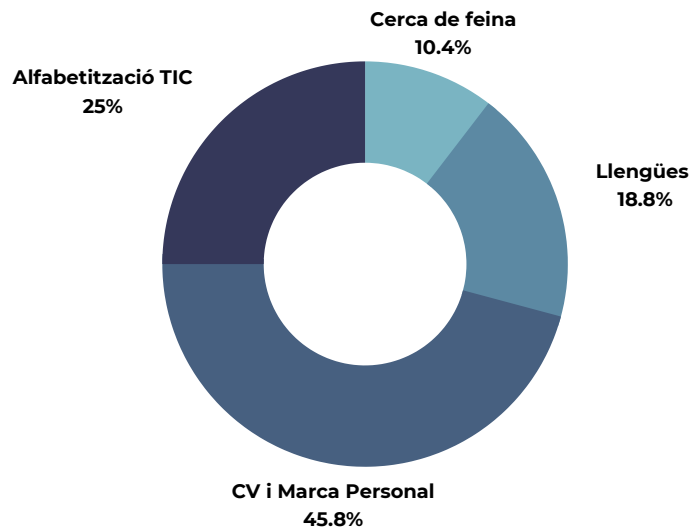

ESPAI CONNECTA'T

INDICADORS JUNY 2022

INDICADORS JUNY 2022

DINAMITZADORA: MIREIA MONTERDE I JOAN CARRETERO

DISTRIBUCIÓ DE
L'ESPAI

7

Persones han acabat amb èxit les classes de formació d'Alfabètic, treballant amb els perifèrics i els processadors de textos.

20

Persones han necessitat ajuda per a crear el CV o la carta de presentació

4

Persones han trobat feina gràcies al conjunt d'accions (CV, defensa de la candidatura, cerca de feina), en ofertes trobades a internet durant les sessions de cerca de feina.

9

Persones assisteixen a les classes de 'Reforça la llengua', de castellà i català, millorant les seves competències lingüístiques.

RESUM INDICADORS

DINAMITZADORA: MIREIA MONTERDE
JOAN CARRETERO

DATA: 01/07/2022