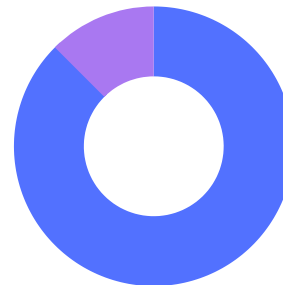

INDICADORS OCTUBRE

SERVEI D'INTERMEDIACIÓ

2022

Indicadors Octubre Servei Intermediació 2022

ENTREVISTES I OFERTES GESTIONADES

- 20** Entrevistes presencials
- 9** Ofertes publicades
- 1** Ofertes anul·lades

OFERTES SAD

11.1%

OFERTES DE NETEJA

88.9%

OFERTES AMB PERMÍS

12.5%

OFERTES PSS

87.5%